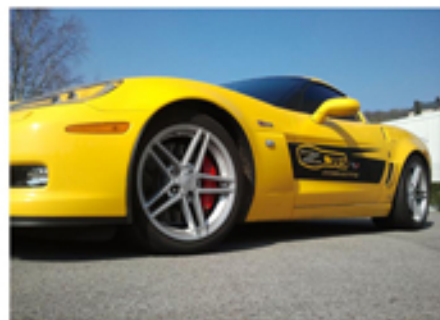

PUBLICITÉ

Imposant de verticalité, c'est l'élément de signalétique premièrement visible

Le totem personnalisé...

Une enseigne simple et efficace...

Elle dresse le décor, visible de loin et par tous reconnaissable.